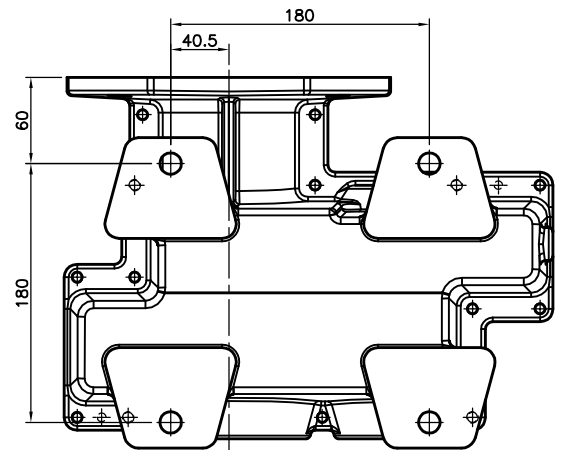

SARME
s.r.l.
RIDUTTORI DI VELOCITA'
43038 Sala Baganza, (PR) - Via Capitini, 1
Tel. (0521) 836157-836159

RIDUTTORE mod. AP-7

| | |
|---|----------------------------|
| Rapporto totale di trasmissione | u=37.5 |
| Coppia massima prelevabile dall'albero d'uscita | 1250 [Nm] |
| Potenza massima in entrata a 1.400 [giri/min] | 5.5 [kW] (7.5 [Cv]) |
| Rendimento totale | 0.75 |
| Durata media prevista | 5.000 [h] |