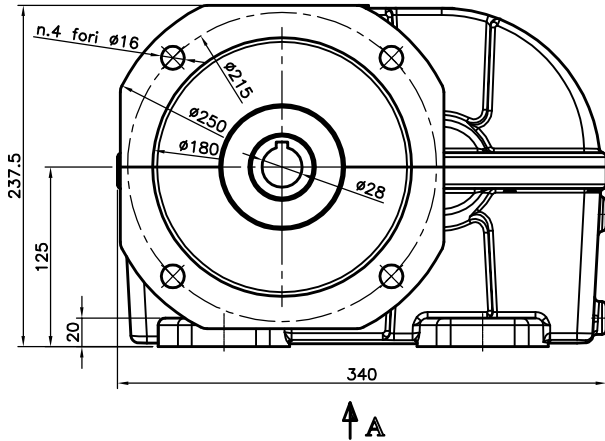

SARME
s.r.l.
RIDUTTORI DI VELOCITA'
43038 Sala Baganza, (PR) - Via Capitini, 1
Tel. (0521) 836157-836159

RIDUTTORE mod. AP-7

| | |
|---|----------------------------|
| Rapporto totale di trasmissione | u=37.5 |
| Coppia massima prelevabile dall'albero d'uscita | 1250 [Nm] |
| Potenza massima in entrata a 1.400 [giri/min] | 5.5 [kW] (7.5 [Cv]) |
| Rendimento totale | 0.75 |
| Durata media prevista | 5.000 [h] |

VISTA DA "A"