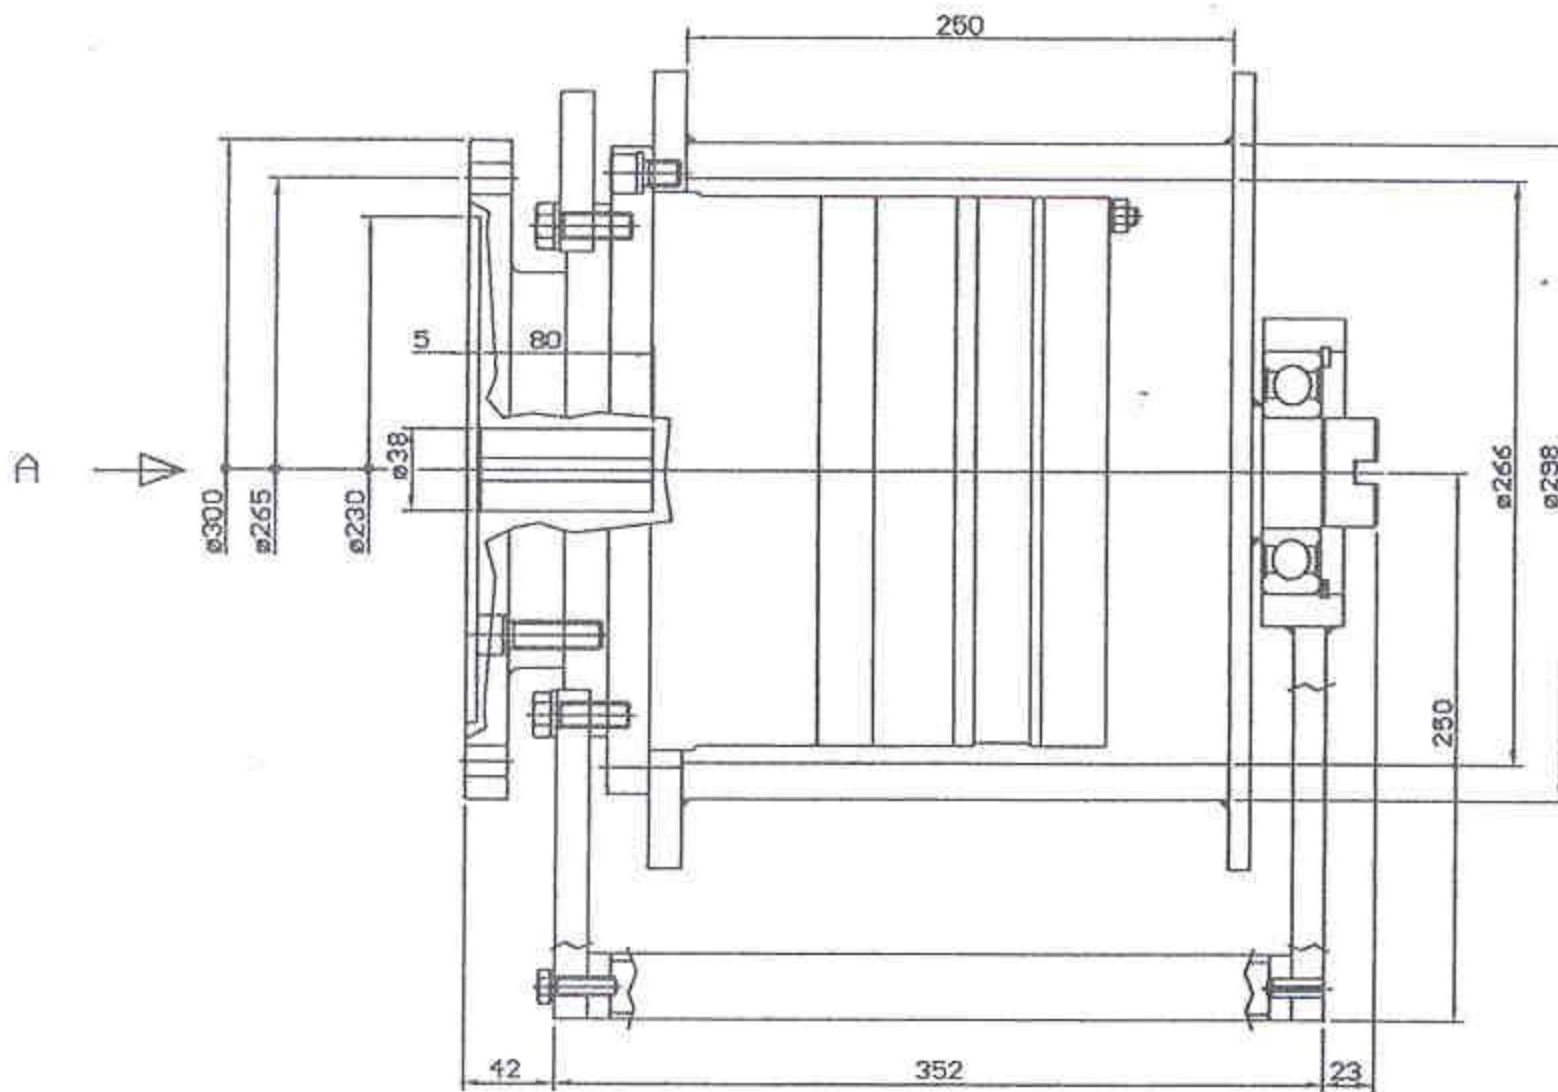

# RIDUTTORE mod. HP-4

  
**S.A.R.M.E.**  
**sr.l.**  
**RIDUTTORI DI VELOCITA'**  
 43038 Sala Baganza, (PR)  
 Via Capitini, 1  
 Tel. (0521) 836157-836159

Rapporto di trasmissione:	1:40	.
Coppia massima prelevabile al tamburo d= 298 mm :	2.130 [Nm]	.
Potenza massima in entrata a 1.400 [giri/min]:	6 [kW] (8 [Cv])	.
Rendimento totale:	0.9	.
Durata media prevista:	5.000 [h]	.

Vista da "A"