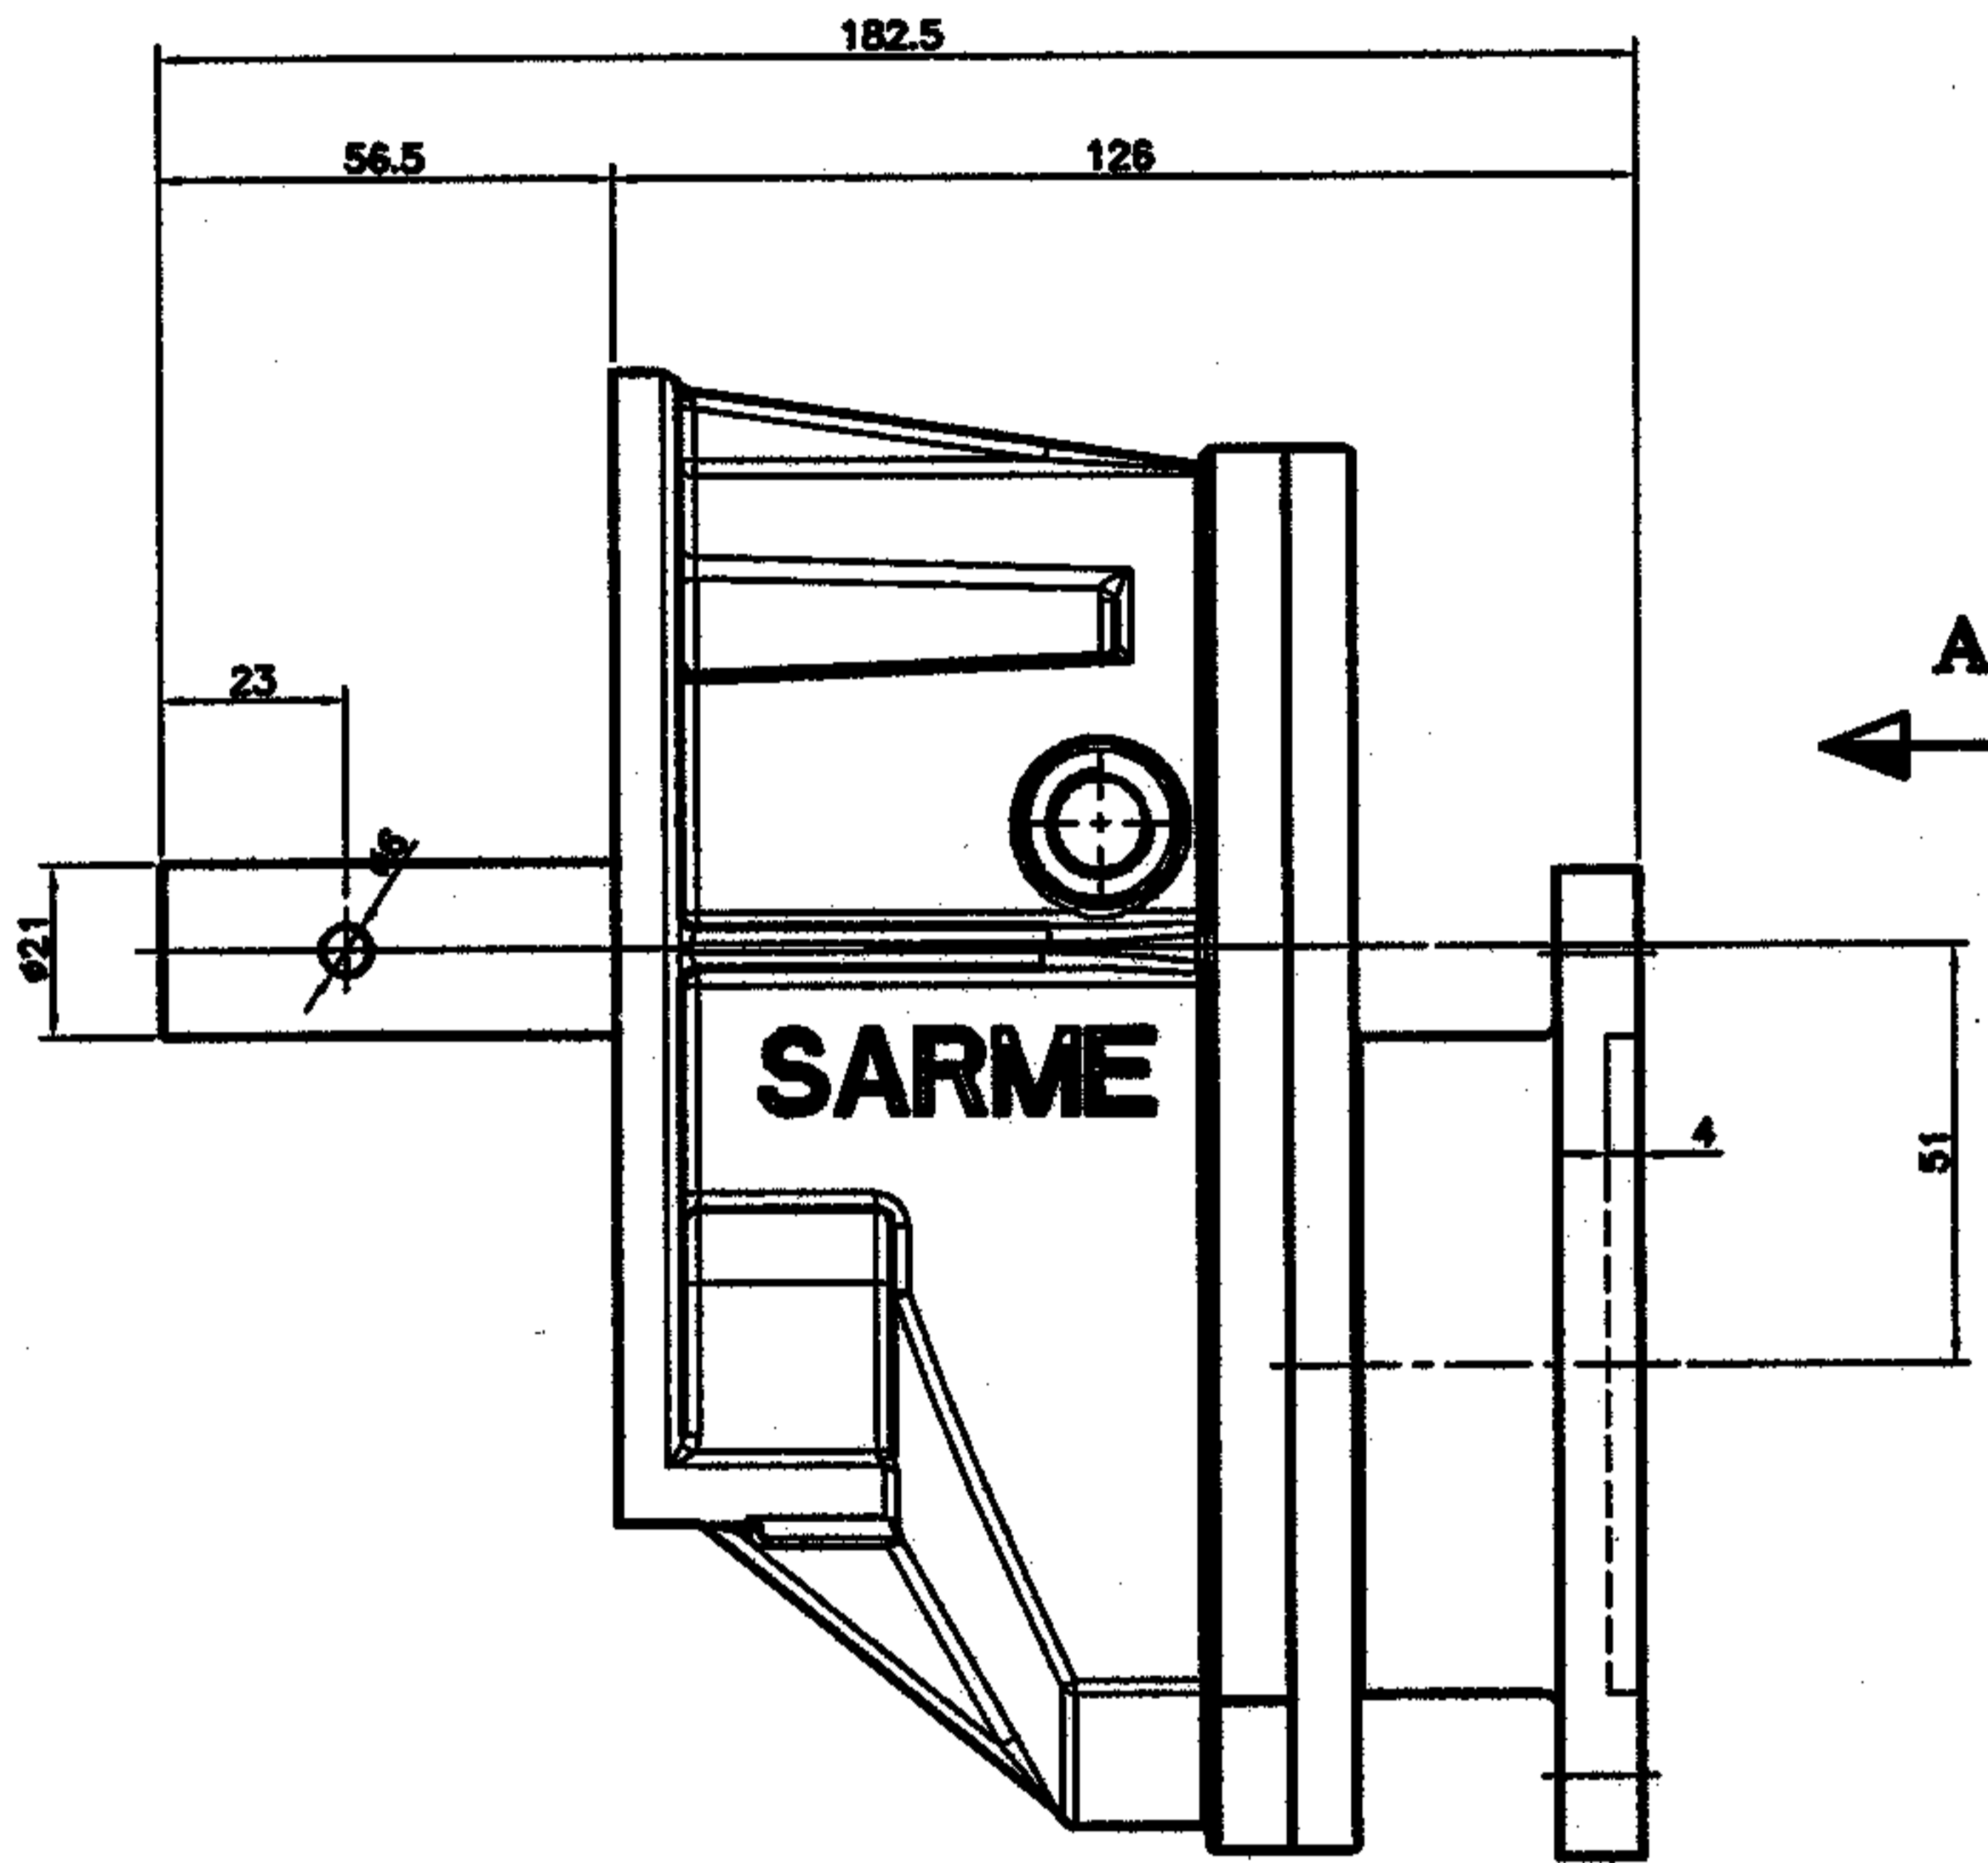

S.A.R.M.E.
s.r.l.
RIDUTTORI DI VELOCITA'
 43038 Sala Baganza, (PR) - Via Capitini, 1
 Tel. (0521) 836157-836159

RIDUTTORE mod. PS-1

Rapporto totale di trasmissione	$\iota=4.7$
Coppia massima prelevabile dall'albero d'uscita	55.6 [Nm]
Potenza massima in entrata a 1.400 [giri/min]	1.84 [kW] (2.5 [Cv])
Rendimento totale	0.73
Durata media prevista	6.900 [h]

Vista da "A"