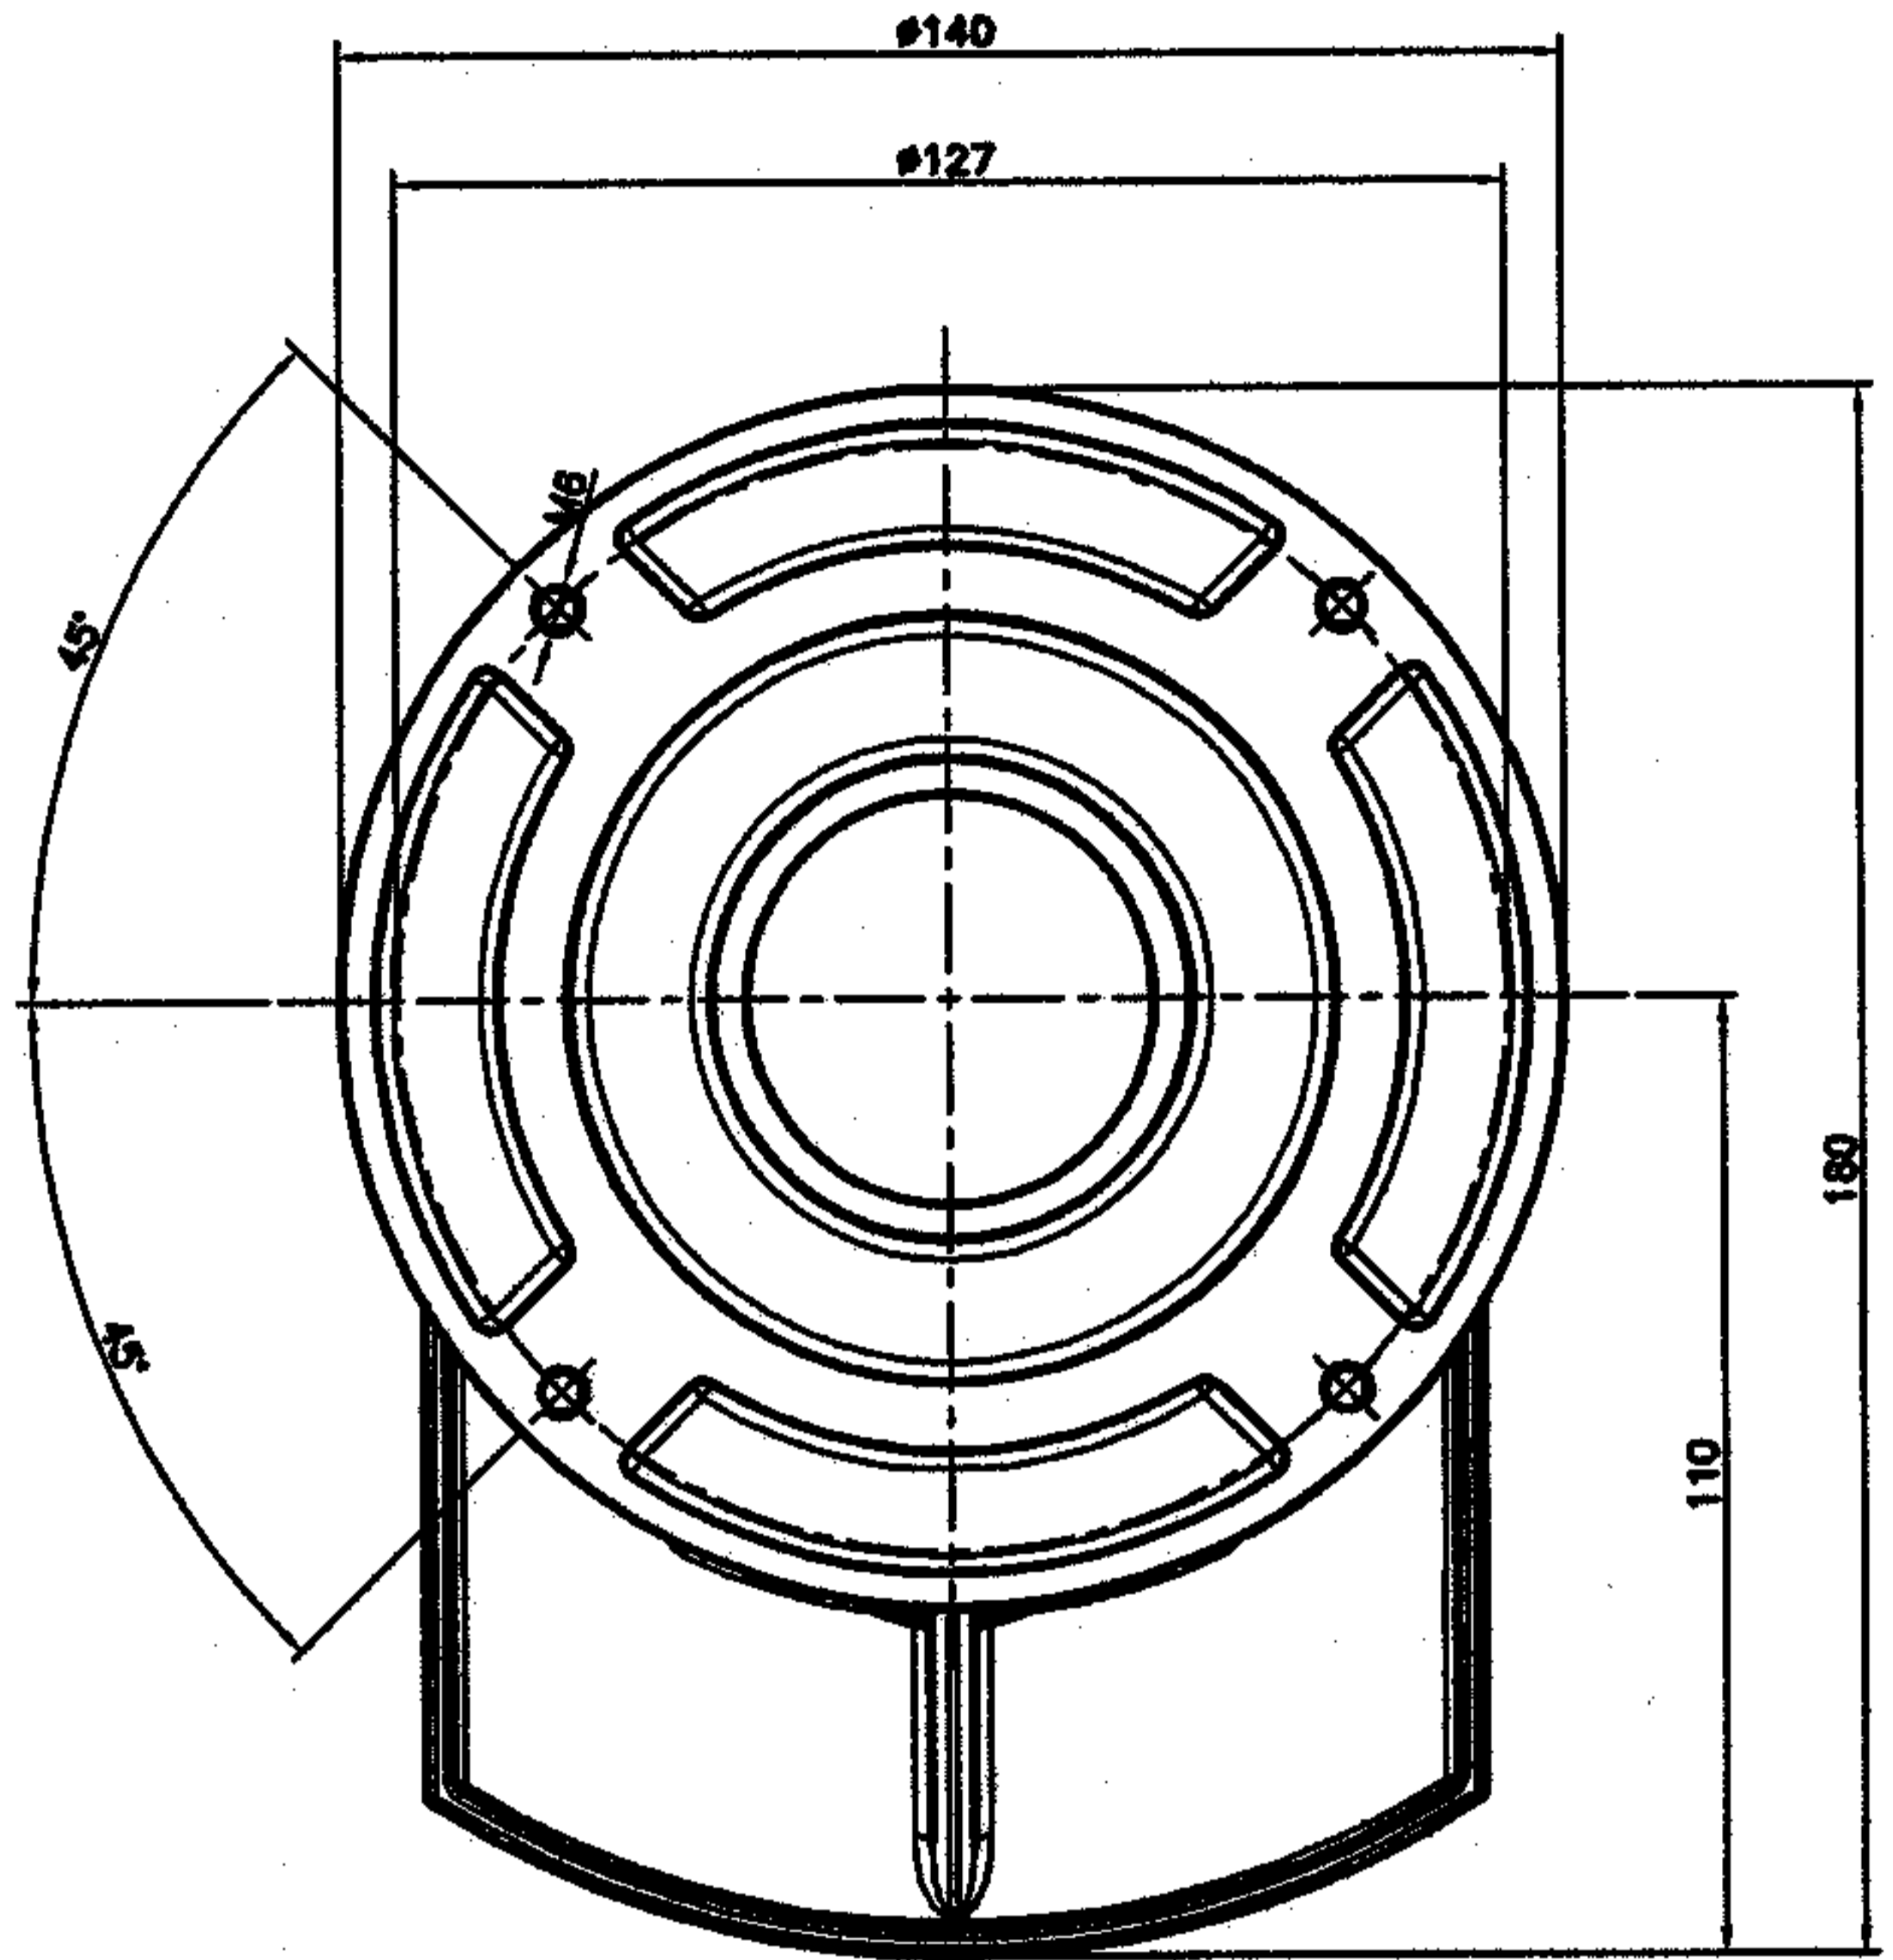

S.A.R.M.E.
s.r.l.
RIDUTTORI DI VELOCITA'
 43038 Sala Baganza, (PR) - Via Capitini, 1
 Tel. (0521) 836157-836159

RIDUTTORE mod. PS-1

Rapporto totale di trasmissione	$\iota=4.7$
Coppia massima prelevabile dall'albero d'uscita	55.6 [Nm]
Potenza massima in entrata a 1.400 [giri/min]	1.84 [kW] (2.5 [Cv])
Rendimento totale	0.73
Durata media prevista	6.900 [h]

Vista da "A"