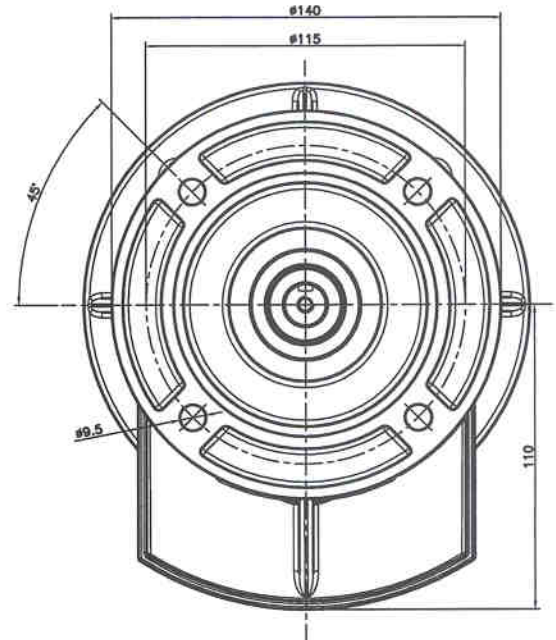

s.r.l.

RIDUTTORI DI VELOCITA'

43038 Sala Baganza, (PR) - Via Capitini, 1
Tel. (0521) 836157-836159

RIDUTTORE mod. PS-1

Rapporto totale di trasmissione	$u=32.1$	$u=41.5$
Coppia massima prelevabile dall'albero d'uscita	112 [Nm]	145 [Nm]
Potenza massima in entrata a 1.400 [giri/min]	0.55 [kW] (0.75 [Cv])	
Rendimento totale	0.73	
Durata media prevista	5.000 [h]	

Grandezza Motore	A	B	C	D	E	F	G
gr71 - 0.37 kW	169	122	160	130	110	14	10
gr80 - 0.55 kW	179	132	200	165	130	19	12

Vista da "A"