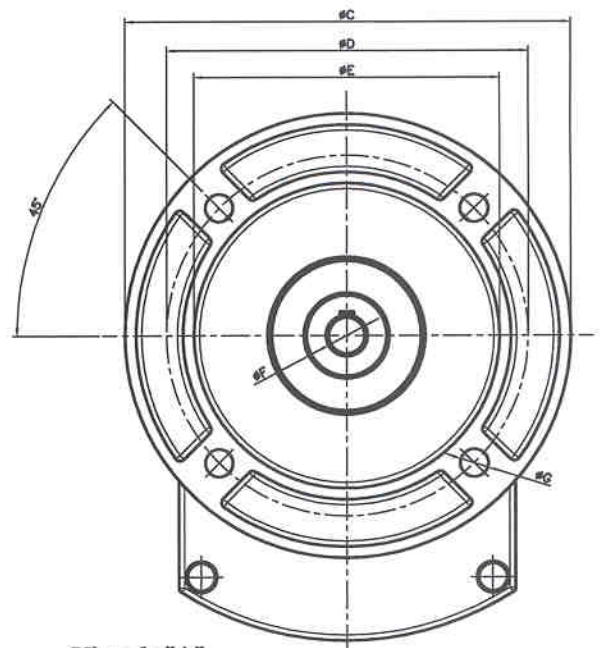

s.r.l.

RIDUTTORI DI VELOCITA'

43038 Sala Baganza, (PR) - Via Capitini, 1
Tel. (0521) 836157-836159

RIDUTTORE mod. PS-1

Rapporto totale di trasmissione	$u=32.1$	$u=41.5$
Coppia massima prelevabile dall'albero d'uscita	112 [Nm]	145 [Nm]
Potenza massima in entrata a 1.400 [giri/min]	0.55 [kW] (0.75 [Cv])	
Rendimento totale	0.73	
Durata media prevista	5.000 [h]	

Grandezza Motore	A	B	C	D	E	F	G
gr71 - 0.37 kW	169	122	160	130	110	14	10
gr80 - 0.55 kW	179	132	200	165	130	19	12

Vista da "A"