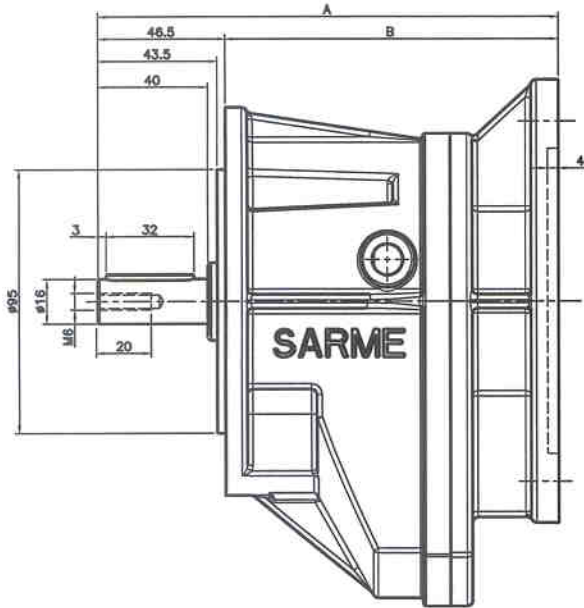

s.r.l.

RIDUTTORI DI VELOCITA'

43038 Sala Baganza, (PR) - Via Capitini, 1
Tel. (0521) 836157-836159

RIDUTTORE mod. PS-1

Rapporto totale di trasmissione	$u=32.1$	$u=41.5$
Coppia massima prelevabile dall'albero d'uscita	112 [Nm]	145 [Nm]
Potenza massima in entrata a 1.400 [giri/min]	0.55 [kW] (0.75 [Cv])	
Rendimento totale	0.73	
Durata media prevista	5.000 [h]	

Grandezza Motore	A	B	C	D	E	F	G
gr71 - 0.37 kW	169	122	160	130	110	14	10
gr80 - 0.55 kW	179	132	200	165	130	19	12

Vista da "A"